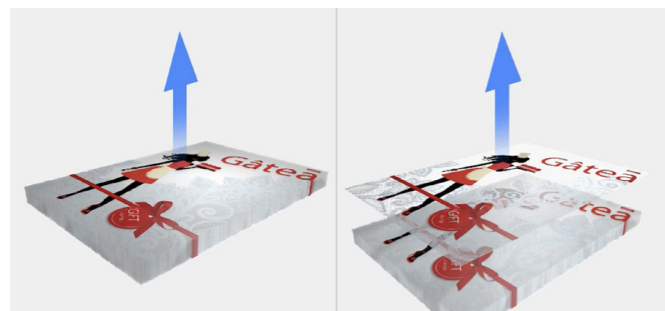

Flexibiliteit voor elke opdracht die zich aandient

De Revoria PC1120 kan worden uitgevoerd met een uitgebreide en unieke combinatie van opties voor inleggen, vouwen, schoonsnijden en boekbinden.

Elektrostatische neutralisator: UIT

Elektrostatische neutralisator: AAN

Nieuwe elektrostatische neutralisator zorgt voor soepele doorstroom van synthetische materialen

Met de toevoeging van een witkanaal kan de Revoria Press PC1120 nu printen op folies en semi-ondoorzichtige materialen voor de productie van stickers, etiketten en raamafbeeldingen. Als opgebouwde statische lading na het lamineerproces niet efficiënt wordt geneutraliseerd, kunnen synthetische vellen aan elkaar blijven plakken en moeilijk verwerkbaar zijn. De nieuwe elektrostatische neutralisator maakt afwerken makkelijker en betrouwbaarder met een tweefasenproces dat exact kan worden afgesteld op materialen, waaronder sommige papersoorten, die anders lastig te bewerken zijn.