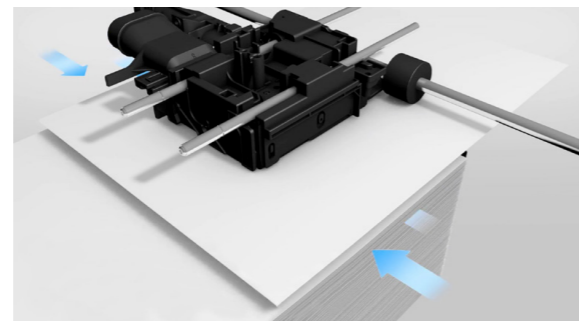

Zijblazer: van beide kanten wordt lucht geblazen om de vellen te scheiden

Nieuw inlegapparaat met opneemzuiger kan ook banieren verwerken

Een nauwkeurige en betrouwbare papierinleg voor veel papersoorten en zelfs moeilijke substraten is een must voor een efficiënte POD-omgeving. Het inlegapparaat met opneemzuiger van de Revoria Press PC1120 is een speciaal inlegmechanisme dat u meer controle geeft over licht en zwaar papier, kleine en grote vellen tot zelfs banierformaat. De shuttlekop trekt het papier op en scheidt de vellen die normaliter makkelijk aan elkaar blijven plakken.