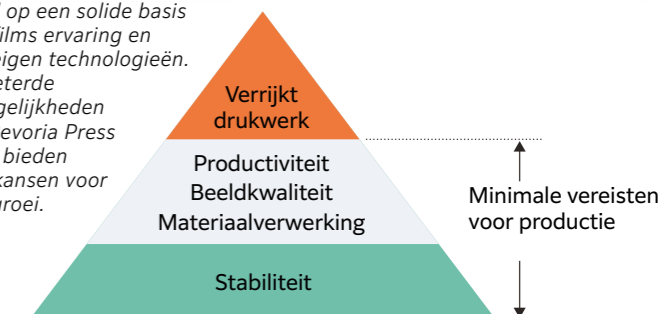

Topkwaliteit drukwerk is gestoeld op een solide basis van Fujifilms ervaring en bedrijfseigen technologieën. De verbeterde printmogelijkheden van de Revoria Press PC1120 bieden nieuwe kansen voor bedrijfsgroei.