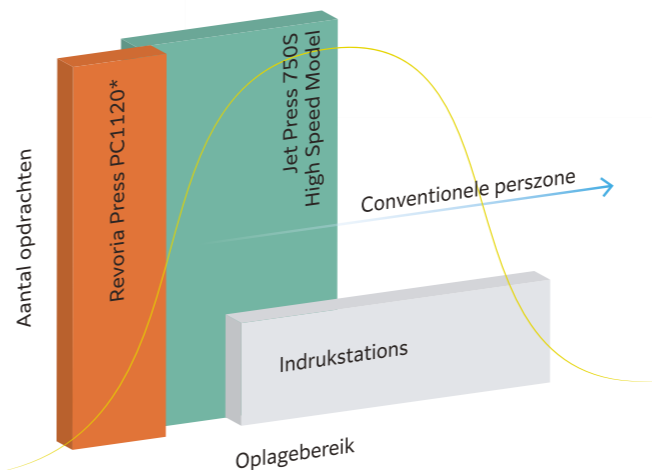

Fujifilms assortiment digitale printers beïnvloedt elk onderdeel van de afdruk